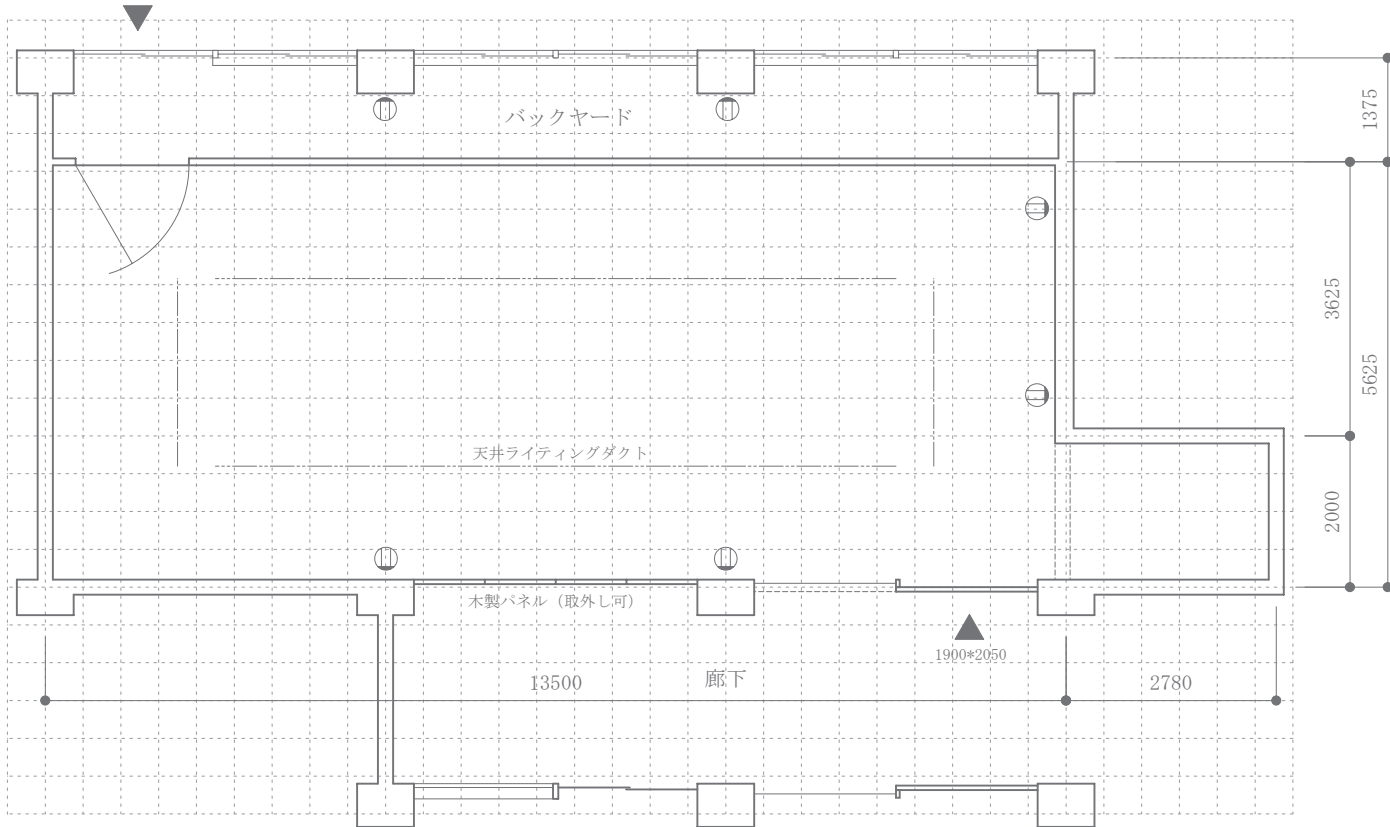

IID Gallery (1階)

広さ：25坪 (バックヤード含まず)
 天井高：3300 mm
 電気容量：4 kw
 ㊦ : コンセント

A

B

C

D