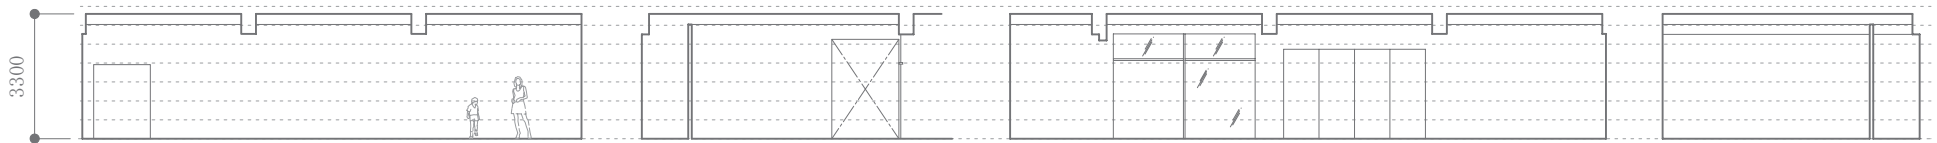

IID Gallery (1階)

広さ：25坪 (バックヤード含まず)
 天井高：3300 mm
 電気容量：4 kw
 ㊦ : コンセント

A

B

C

D