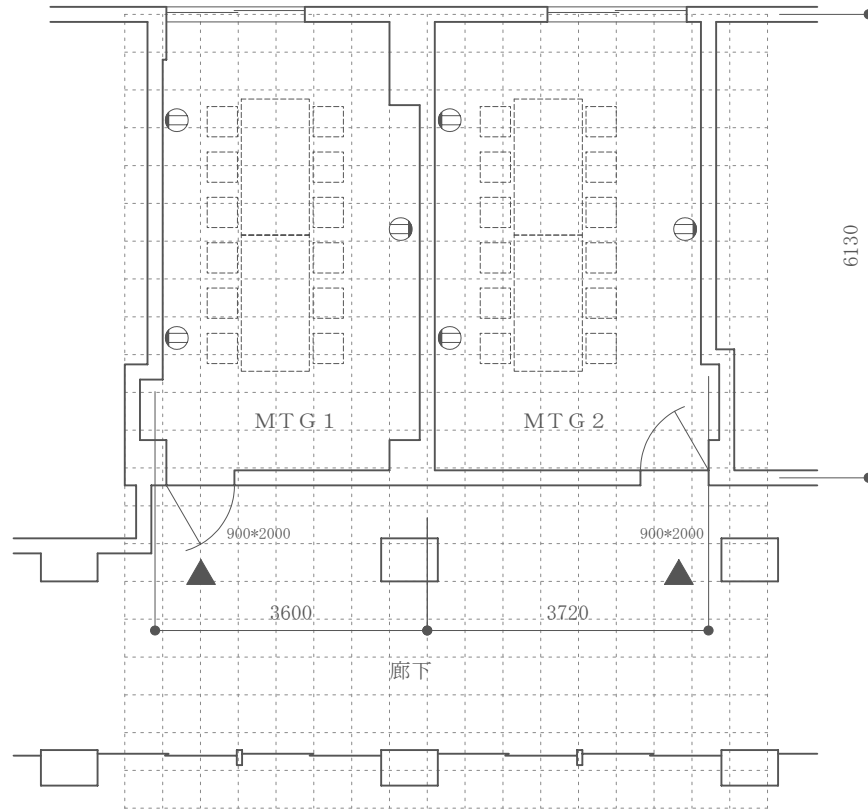

ミーティングルーム1、2 (1階)

MTG 1 広さ：6.8坪  
MTG 2 広さ：7.0坪

天井高：3300 mm

電気容量：3 kw

⊕：コンセント

0 1m 2m