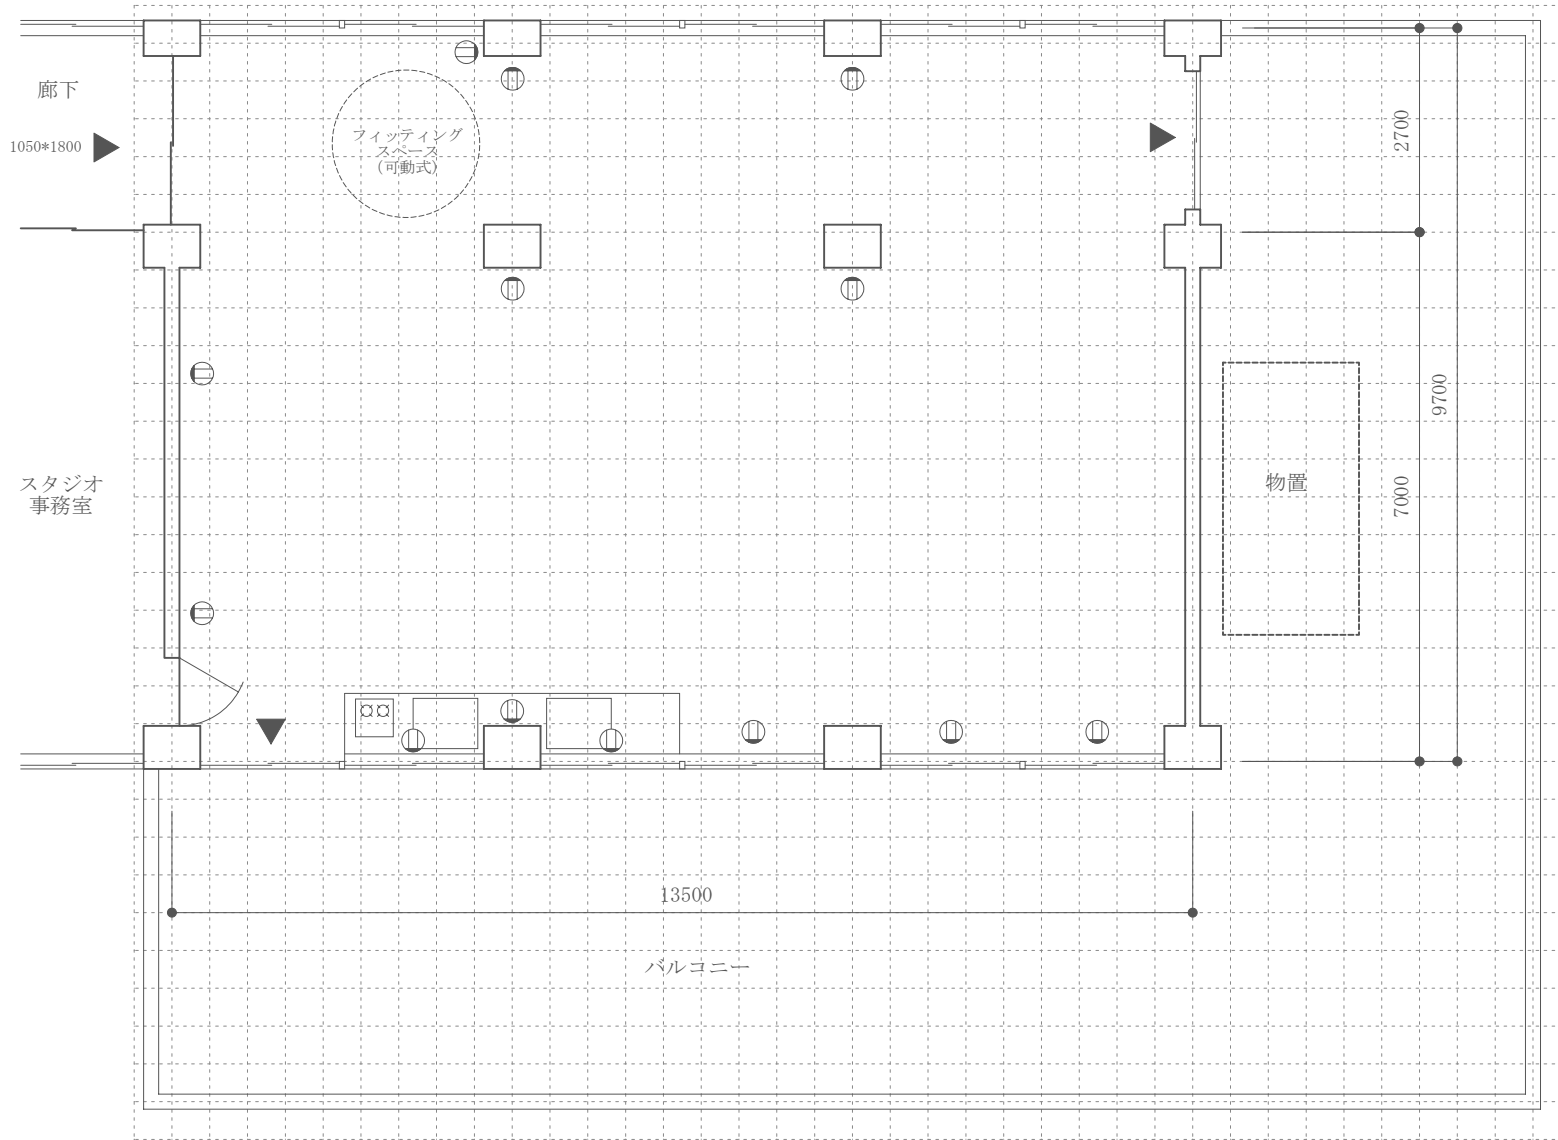

スタジオ スクール (2階)

広さ：40坪
 天井高：3300mm
 電気容量：18kw
 ㊦：コンセント