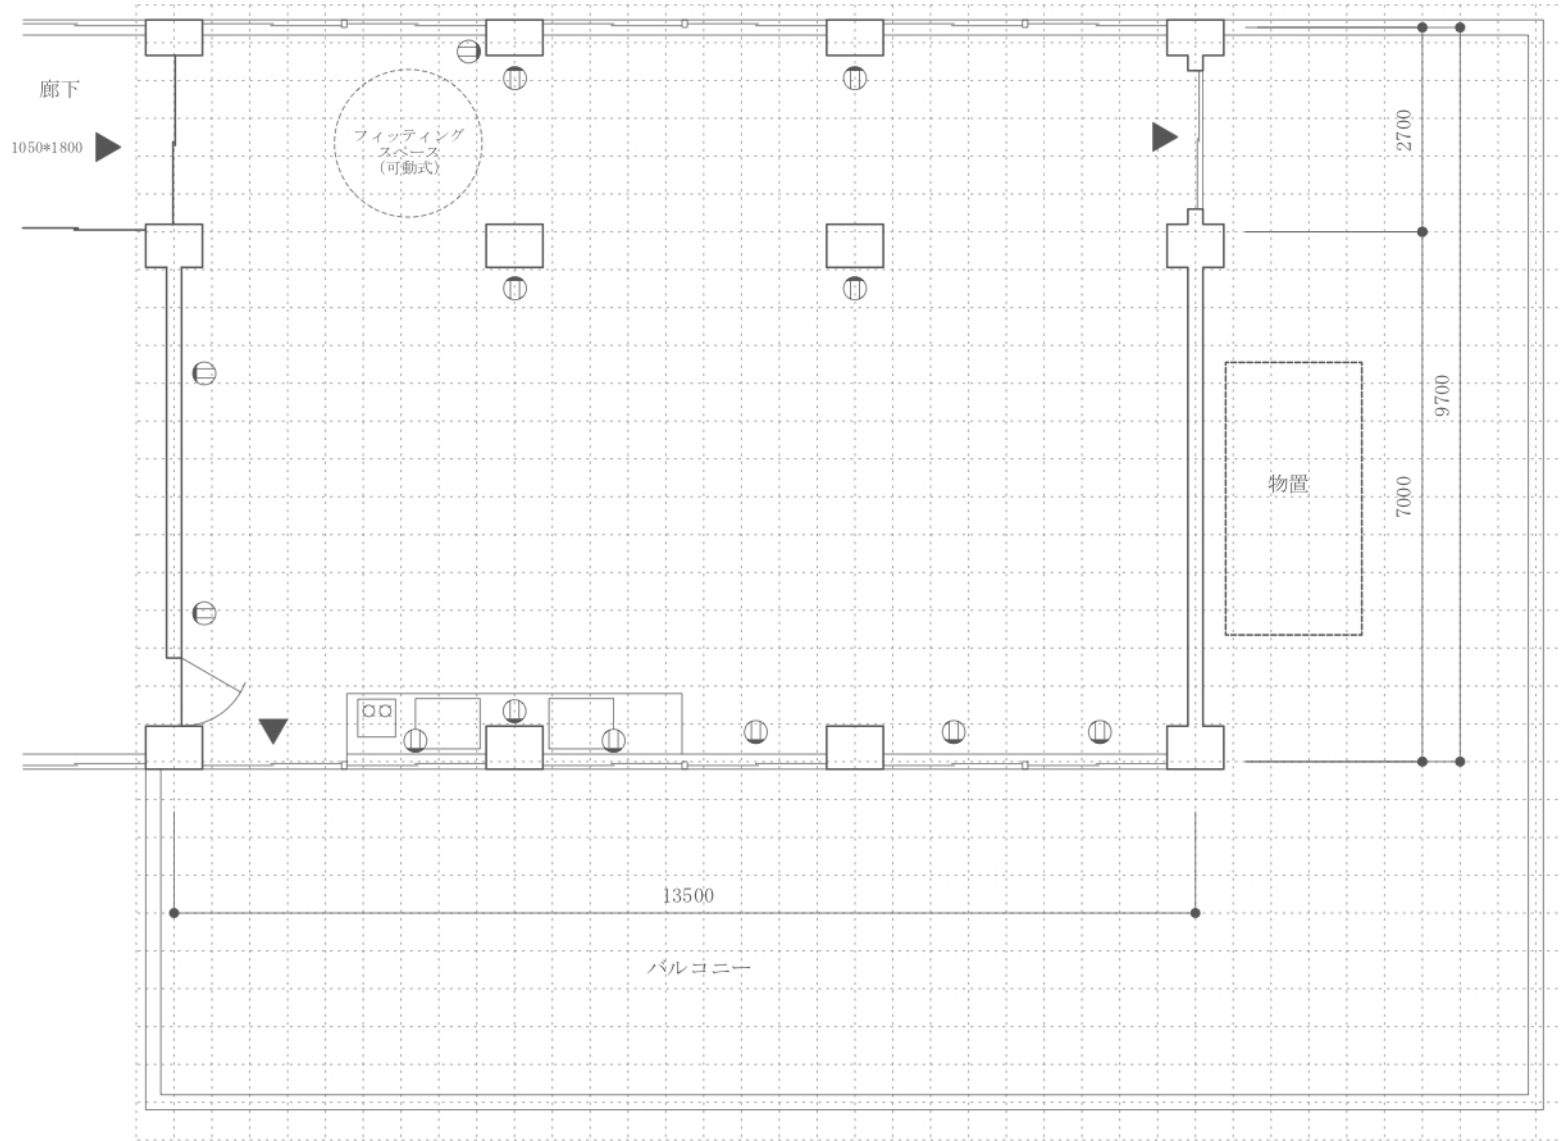

スタジオ スクール (2階)

広さ：40坪  
 天井高：3300mm  
 電気容量：5kw  
 ⊕ : コンセント